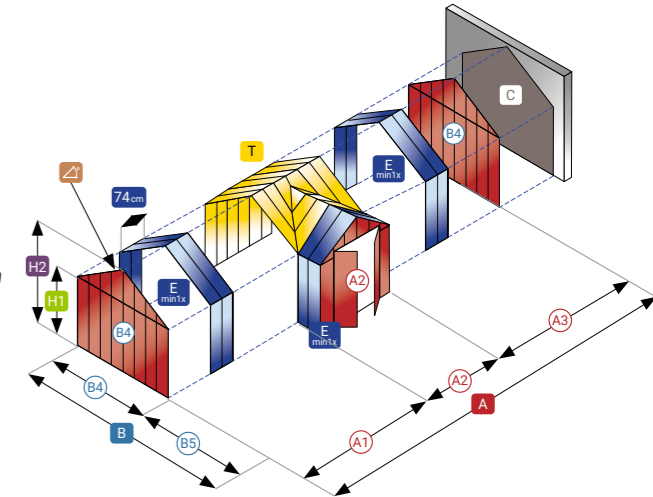

FREE STANDING MODEL

EOS ROYAL T 180/40°

- RAL 6009m**
- RAL 9005m**
- RAL 9010m**

Een royale tuinkamer waarin het goed toeven is. Om te kweken, werken of relaxen. Dit luxe T-model vormt een esthetische aanvulling voor elke tuin. Inclusief dubbele draaideur.

Un salon de jardin spacieux où il fait bon être. Jardinage, travail ou détente, les possibilités sont nombreuses. Ce luxueux modèle en T est un ajout esthétique à tout jardin. Comprend une double porte.

Geräumiges, behagliches Gartenzimmer für die Pflanzenanzucht, als Büro oder einfach zum Entspannen. Dieses edle T-Modell ist eine ästhetische Bereicherung für jeden Garten. Inklusive Flügeltüren.

A2	H1	H2	
236 cm	181 cm	294 cm	38°