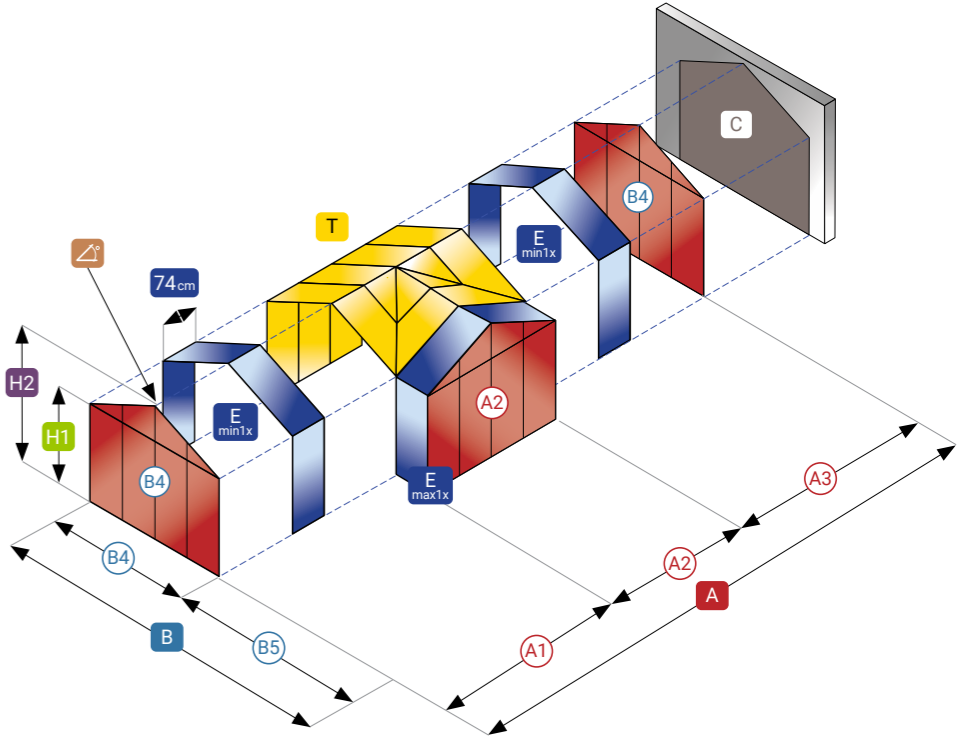

# Sektionsbeskrivning HELIOS ORANGERI

Helios Orangeri har ett av marknadens kraftigaste profilsystem! Helios Orangeri är ett mycket vackert T-format orangeri med en härlig rymd och en välkomnande farstu. Helios Orangeri kan fås med både skjut- och slagdörrar. Huset är förlängbart både på längden och i utbyggnaden. Orangeriet har dekorativa takstolsförstärkningar och en elegant nockdekor kan väljas till för att få en viktorskänsla. Välj mellan våra standardfärger svart, grönt, vitt eller en valfri kulör mot ett pristillägg.

<b>A2</b>	<b>B4</b>	<b>H1</b>	<b>H2</b>	
310 cm		201 cm	274 cm	25°

<b>B</b>	<b>#E</b>
393 cm	1

<b>A</b>	<b>#E</b>
476 cm	2
550 cm	3
623 cm	4
697 cm	5
771 cm	6

RAL 6009m

RAL 9005m

RAL 9010m