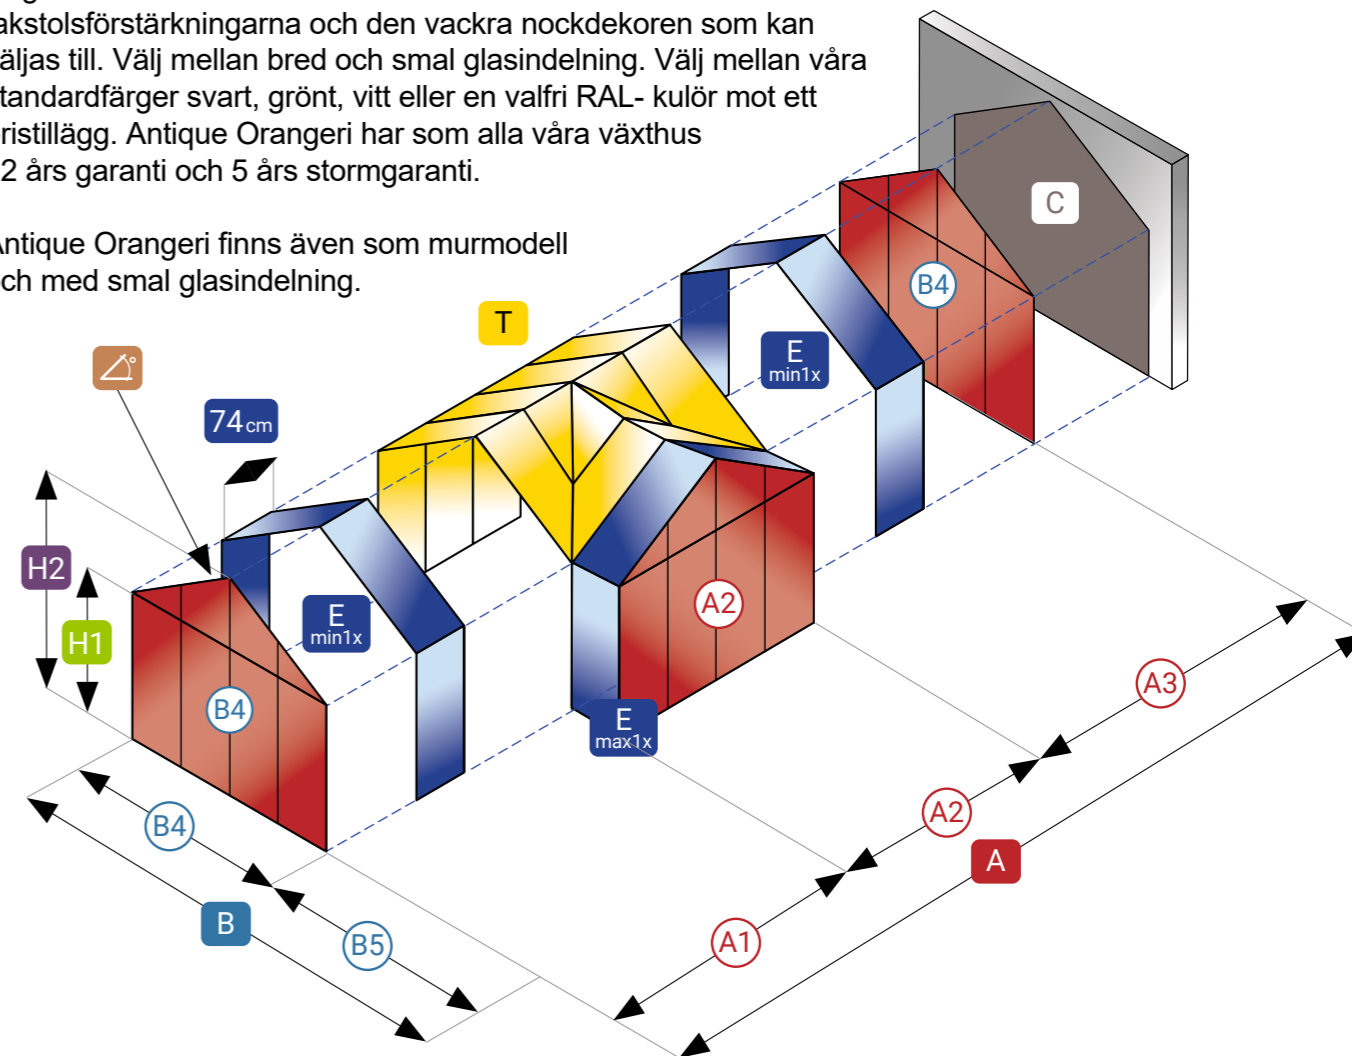

Antique Orangeri - sektionsbeskrivning

Antique Orangeri är ett mycket vackert T-format orangeri med en välkomnande farstu. Orangeriet har en hög nockhöjd och en skarp takvinkel som ger en härlig rymd. Till utseendet likt våra växthus från förr med mycket karaktär. Antique Orangeri kan fås med både skjut- och slagdörrar. Den viktorianska känslan förstärks av de dekorativa takstolsförstärkningarna och den vackra nockdekoren som kan väljas till. Välj mellan bred och smal glasindelning. Välj mellan våra standardfärger svart, grönt, vitt eller en valfri RAL- kulör mot ett pristillägg. Antique Orangeri har som alla våra växthus 12 års garanti och 5 års stormgaranti.

Antique Orangeri finns även som murmodell och med smal glasindelning.

A2 / B4	H1	H2	∠°
236 cm	201cm	296 cm	38°
310 cm	201cm	314 cm	37°

A	#E	B	#E
236 cm			
402 cm	2	319 cm	1
476 cm	3		
550 cm	4		
623 cm	5		
697 cm	6		

A	#E	B	#E
310 cm			
476 cm	2	393 cm	1
550 cm	3		
623 cm	4		
697 cm	5		
771 cm	6		