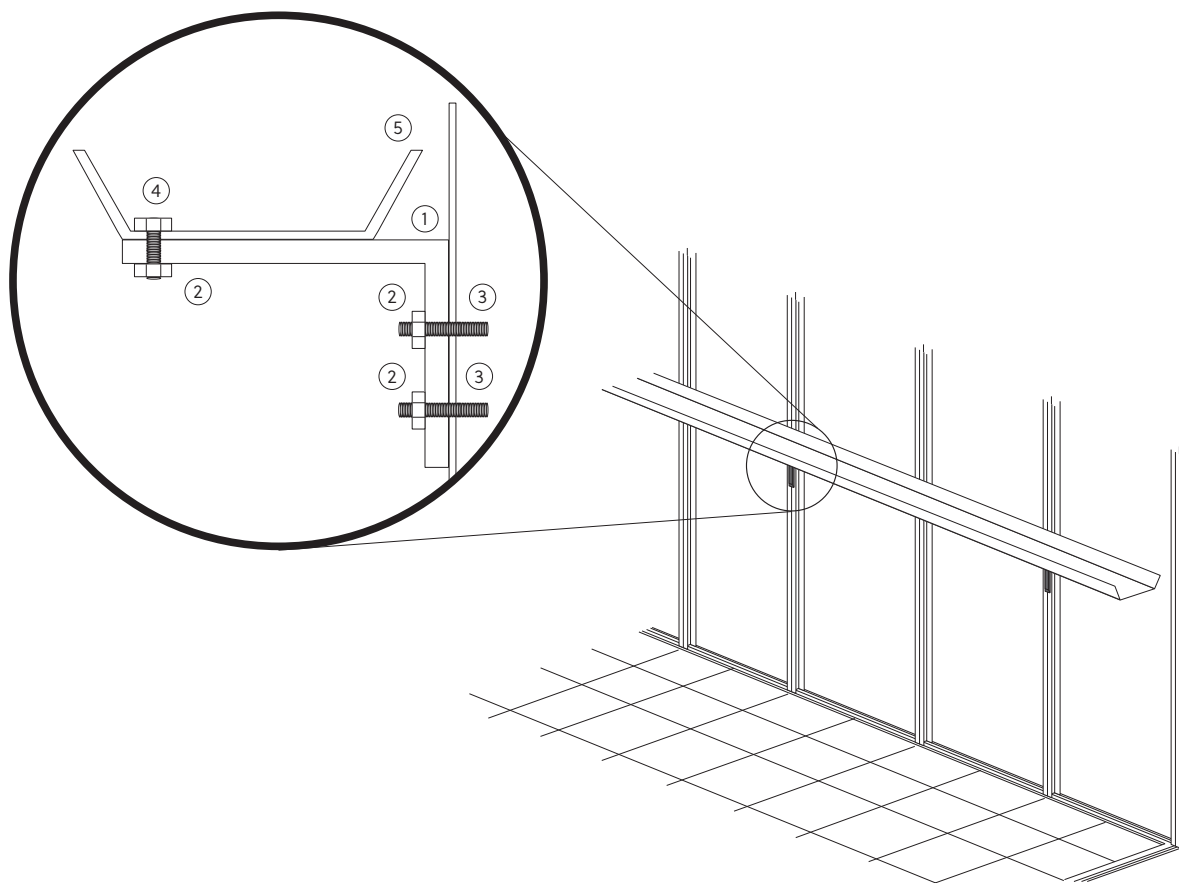

CLASSICUM

VÄXTHUS | UTERUM | TRÄDGÅRD | INTERIÖR

Monteringsanvisningar

Smal hylla, 292 cm

Infästning av smal hylla, 292 cm

Det här ingår:

- ①  **3 st** konsoler
- ②  **9 st** muttrar
- ③  **6 st** trapetskruvar
- ④  **3 st** bult M6 x 16
- ⑤  **1 st** Hyllkonsol (Antal hyllkonsoler beror på hyllans längd)

Tips!

Det finns underbevattningsmatta anpassad för hyllan. Den är vattenhållande och gör det enkelt att städa bort blad och annat.