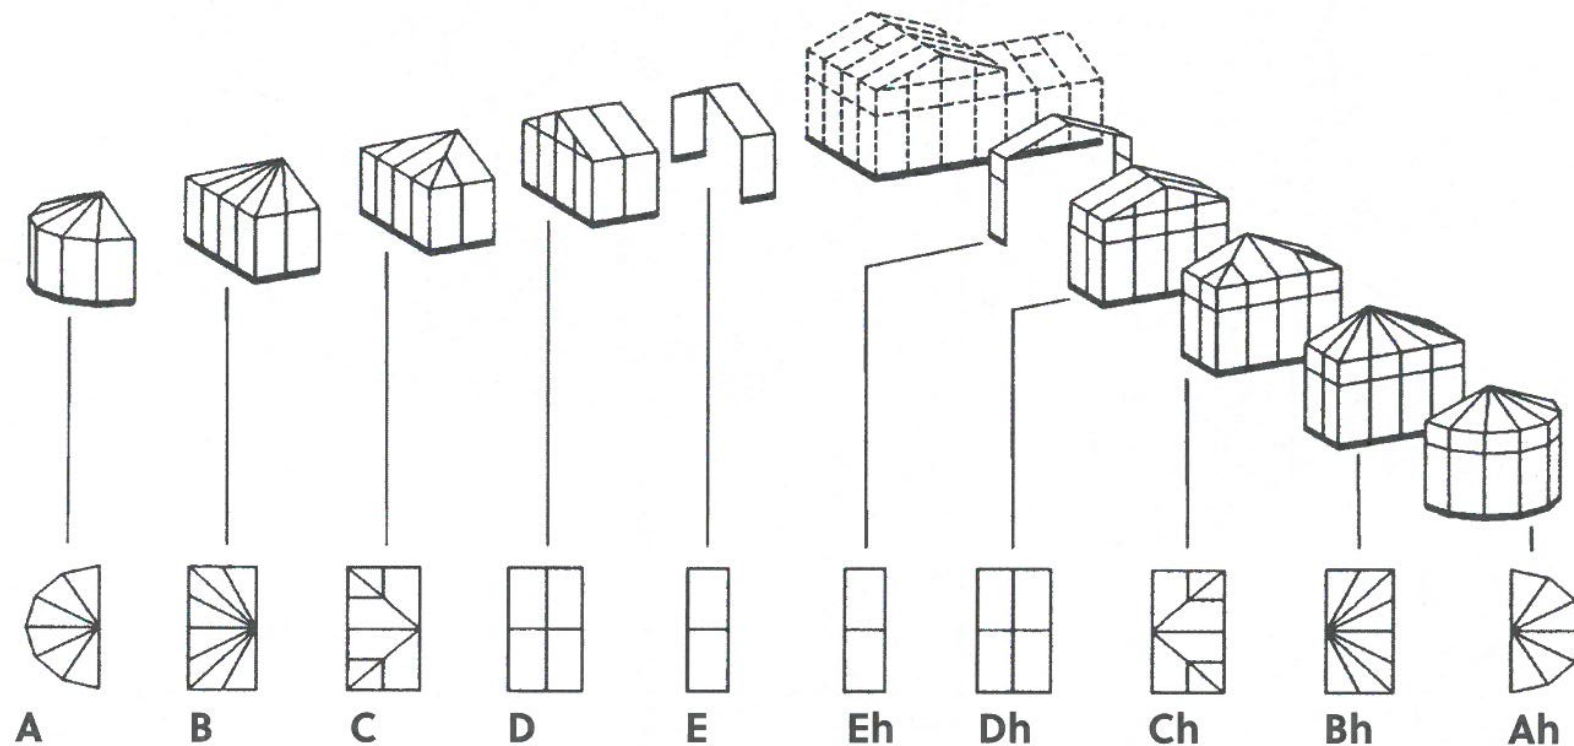

ORANGERI BYGGSYSTEM

A - E = sidohöjd 204 cm
 AH och Eh = sidohöjd 239 cm

A, AH D och Dh = bredd 310 cm
 eller 378 cm x längs 150 cm.

A, AH D och Dh = bredd 310 cm
 eller 378 cm x längs 150 cm.
 E och Eh = bredd 310 cm
 eller 378 cm x 74 cm förlängning.

OBS!

Gäller ej A modulen vid bredd 378 cm. Längden är då 189 cm.

CLASSICUM