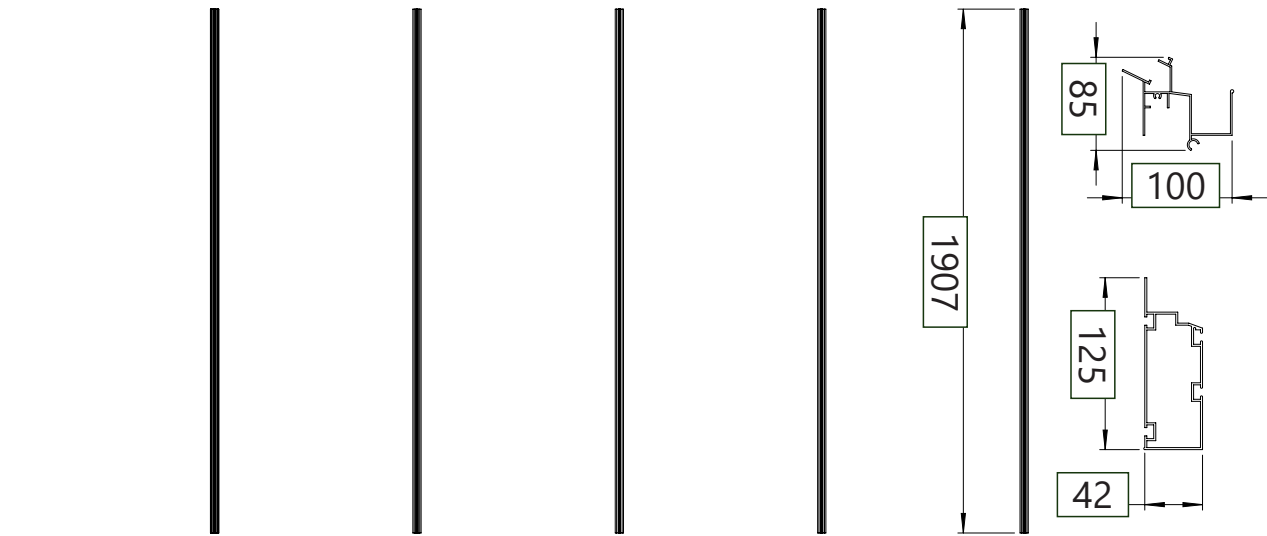

## Teknisk specifikation

Serralux 3,71 m

Samtliga mått står i mm.

# Längsidan

Takfotsprofil  
med hänggränna

Sockel

4446

A

B

Samtliga mått står i  
mm.