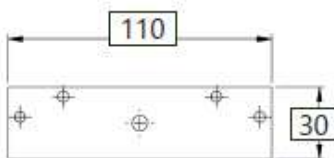

## Teknisk specifikation

Serralux 3,71 m

Samtliga mått står i mm.

# Längsidan

Takfotsprofil  
med hänggränna

Sockel

4446

A

B

Samtliga mått står i  
mm.