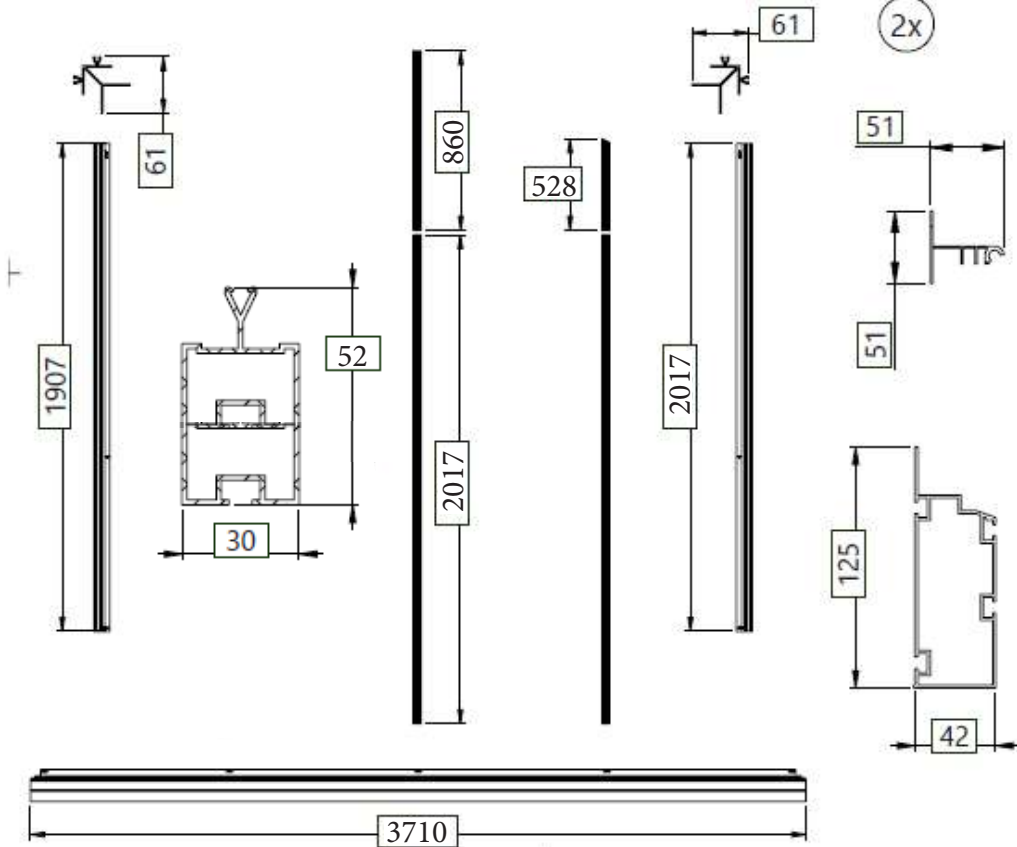

## Teknisk specifikation

Serralux 3,71 m

Samtliga mått står i mm.

# Längsidan

Takfotsprofil  
med hänggränna

Sockel

4446

A

B

Samtliga mått står i  
mm.