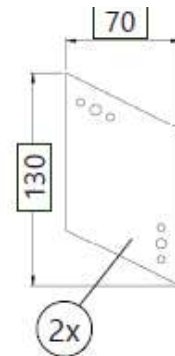

## Teknisk specifikation

Serralux 3,71 m

Samtliga mått står i mm.

# Längsidan

Takfotsprofil  
med hänggränna

Sockel

4446

A

B

Samtliga mått står i  
mm.