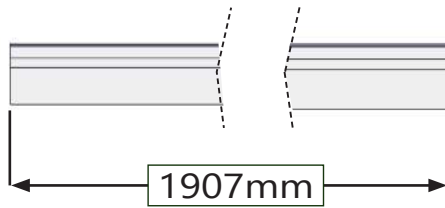

## Teknisk specifikation

Serralux 3,71 m

Samtliga mått står i mm.

# Längsidan

Takfotsprofil  
med hänggränna

Sockel

4446

A

B

Samtliga mått står i  
mm.