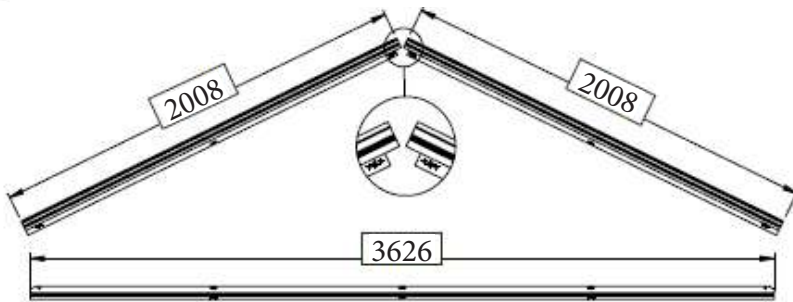

## Teknisk specifikation

Serralux 3,71 m

Samtliga mått står i mm.

# Längsidan

Takfotsprofil  
med hänggränna

Sockel

4446

A

B

Samtliga mått står i  
mm.