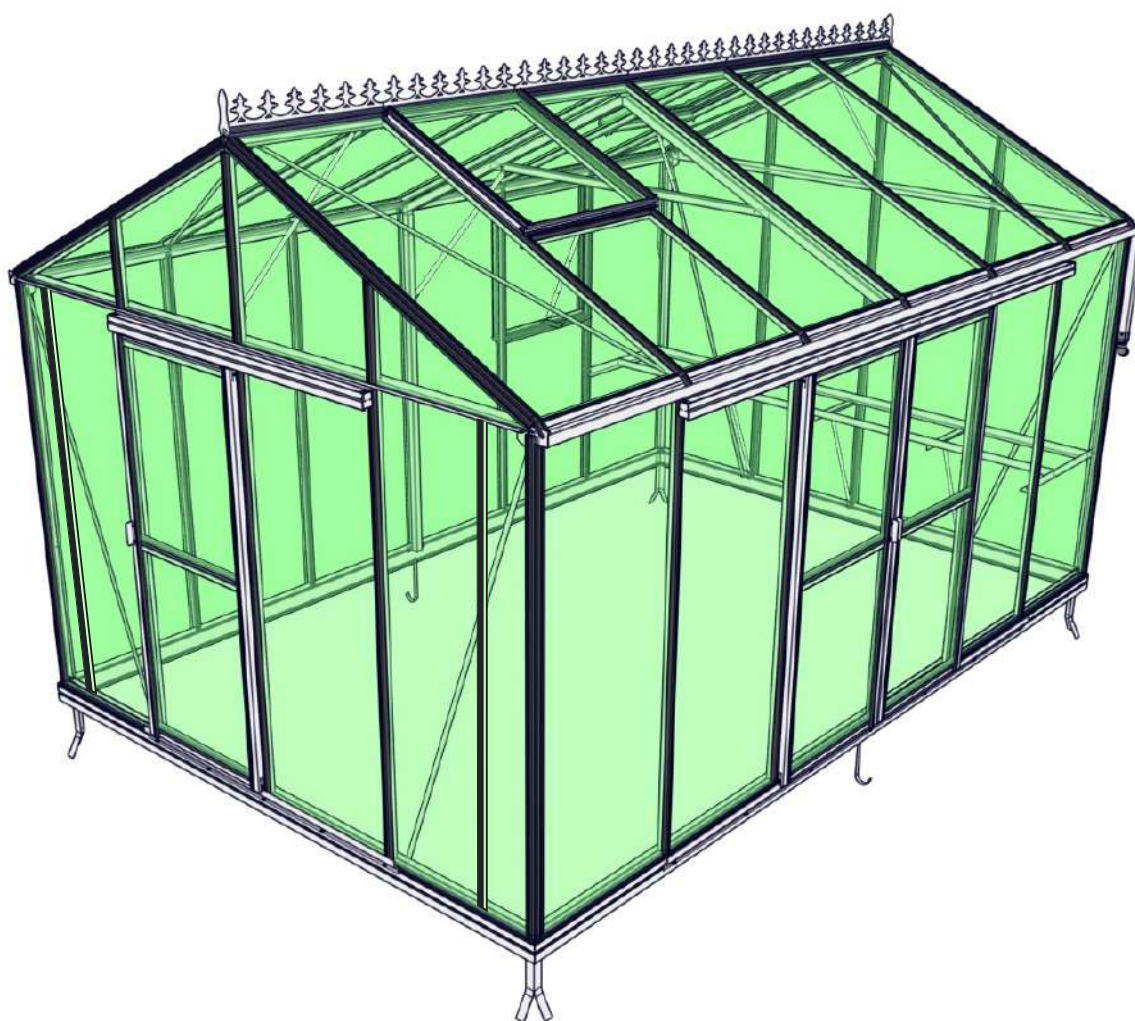

# CLASSICUM

VÄXTHUS | UTERUM | TRÄDGÅRD | INTERIÖR

## Teknisk specifikation

Serralux 3,71 m

Samtliga mått står i mm.

# Längsidan

Takfotsprofil  
med hänggränna

Sockel

4446

A

B

Samtliga mått står i  
mm.