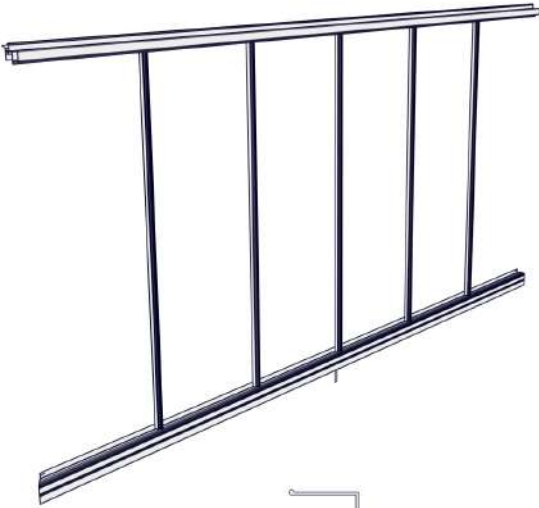

Längsidan

4446

A

B

Samtliga mått står i
mm.